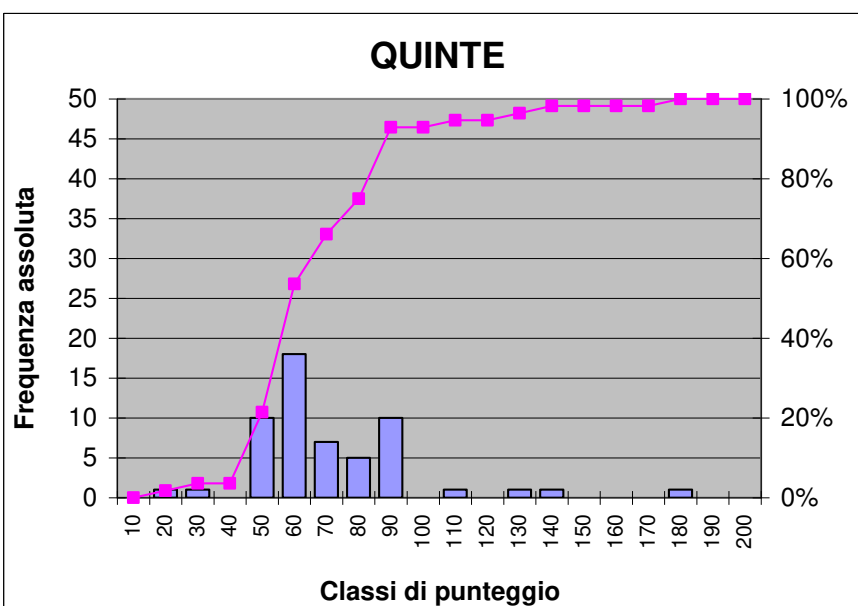

CLASSIFICA TOTALE	CLASSIFICA PER ANNO	CLASSIFICA PER CLASSE	COGNOME	NOME	CLASSE	SEZ.	PUNTI
96	39	5	VIRGILI	EMILY	4	F	72
96	39	4	ALESSI	MICHELE	4	M	72
96	39	3	BRAIDA	ALESSANDRO	4	N	72
104	41	8	HAFDAOUI	AMIN	3	G	71
104	41	8	ZAMOLO	FRANCESCO	3	G	71
104	41	3	VIEZZI	STELLA	3	H	71
104	41	13	ZILLI	FEDERICO	3	I	71
104	41	2	VATRI	FEDERICA	3	M	71
104	41	3	URLI	SARA	3	N	71
104	45	1	SCHIFFO	GABRIELE	4	B	71
104	45	1	SETTE	FRANCESCO	4	B	71
104	45	7	MATTIUSI	MARTINA	4	E	71
104	45	7	COTTERLI	ALESSIA	4	H	71
104	45	7	FONTANELLI	LUCIA	4	H	71
104	45	7	MIROLO	FILIPPO ALBERTO	4	H	71
104	45	4	CAVINATO	ALICE	4	N	71
117	47	5	POLVERINO	FRANCESCO	3	F	70
117	47	14	RUZZANTE	LEONARDO	3	I	70
117	52	5	LEONI	NICOLO'	4	D	70
117	52	8	PADRINI	GABRIELE	4	E	70
117	52	8	VENTURINI	ANNA	4	E	70
117	52	3	STEFANUTTI	CRISTINA	4	G	70
117	52	10	ARIIS	ALESSANDRO	4	H	70
117	52	10	KHAIL	AXEL	4	H	70
117	52	5	MORGANTE	DAVIDE	4	N	70
126	49	3	PRICCHIAZZI	VIOLA	3	D	69
126	49	6	FABRIS	MATTIA	3	F	69
126	49	4	PREGHENELLA	EMMA	3	N	69
126	59	2	CECCONI	LUCA	4	C	69
126	59	2	MARSON	BEATRICE	4	C	69
126	59	7	FABRO	GIONA	4	F	69
126	59	9	ROSSI	EDOARDO	4	I	69
126	59	6	BERTOSSI	MICHELE	4	N	69
126	20	3	PERESSON	SERGIO JOSE'	5	F	69
135	52	4	CALLIGARIS	MATTEO	3	B	68
135	52	4	PANCI	MARSONA	3	D	68
135	64	6	VISINTINI	GRETA	4	D	68
135	64	8	ROSSO	CHANTAL	4	F	68
135	64	12	CALLEGARI	ANDREA	4	H	68
135	64	12	FONTANINI	GIANLUCA	4	H	68
135	64	12	NICHELE	SARA	4	H	68
135	21	2	CORNACCHINI	DAVIDE	5	A	68
143	54	4	PROVENZANO	VALENTINA	3	E	67
143	54	10	RATTIGHIERI	GAIA	3	G	67
143	69	4	DONOLO	VERONICA	4	G	67
143	69	10	FRESCHI	SVEVA	4	I	67
143	69	5	ZANNIER	VERONICA	4	M	67
143	69	3	BASALDELLA	SERENA MARIA	4	O	67
143	69	3	ZANUTTA	NICOLA	4	O	67
143	22	4	SACCOMANO	ARIANNA	5	F	67

POPOLAZIONE	567
MEDIA	57
MEDIANA	55
MODA	40
DEV.STANDARD	16
ASIMMETRIA	1.23
CURTOSI	4.50

POPOLAZIONE	244
MEDIA	56
MEDIANA	53
MODA	45
DEV.STANDARD	15
ASIMMETRIA	0.56
CURTOSI	-0.09

POPOLAZIONE	267
MEDIA	57
MEDIANA	57
MODA	40
DEV.STANDARD	15
ASIMMETRIA	0.63
CURTOSI	0.51