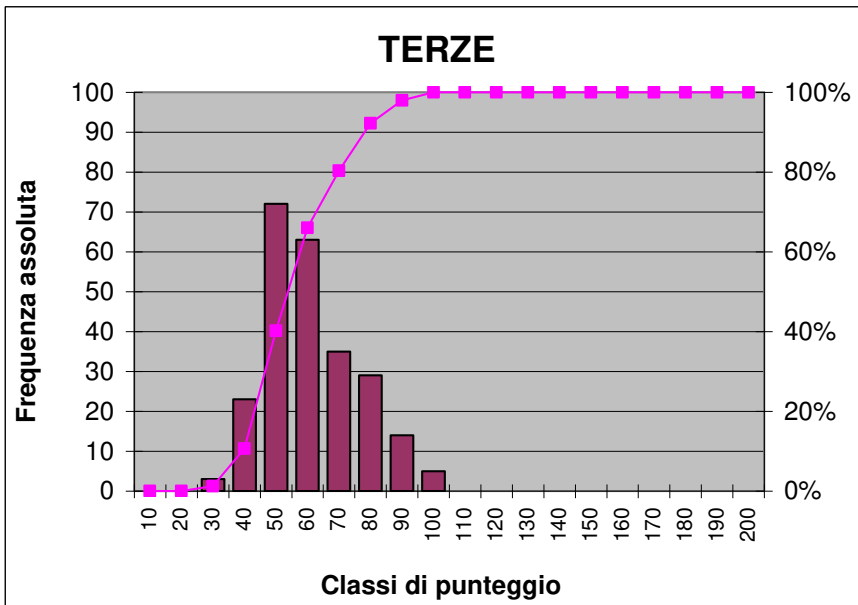

POPOLAZIONE	244
MEDIA	56
MEDIANA	53
MODA	45
DEV.STANDARD	15
ASIMMETRIA	0.56
CURTOSI	-0.09