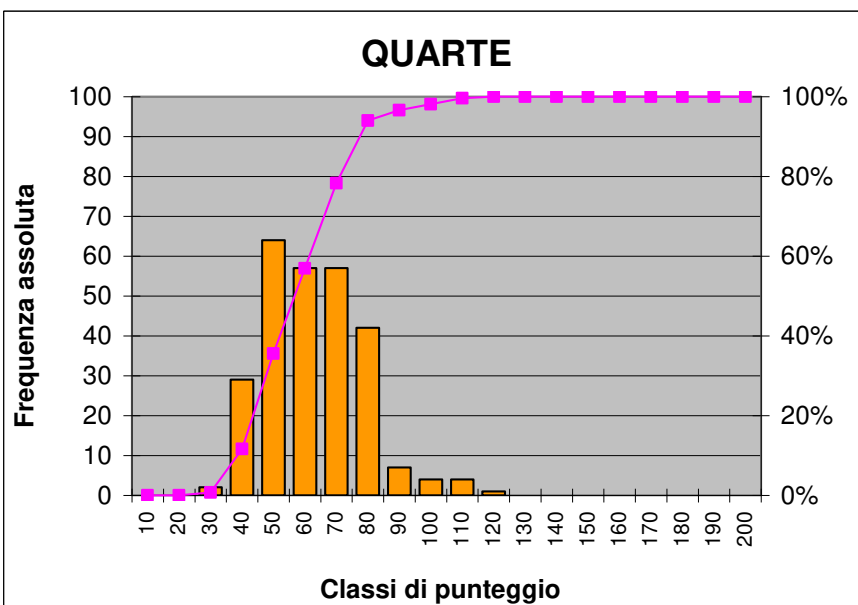

POPOLAZIONE	267
MEDIA	57
MEDIANA	57
MODA	40
DEV.STANDARD	15
ASIMMETRIA	0.63
CURTOSI	0.51