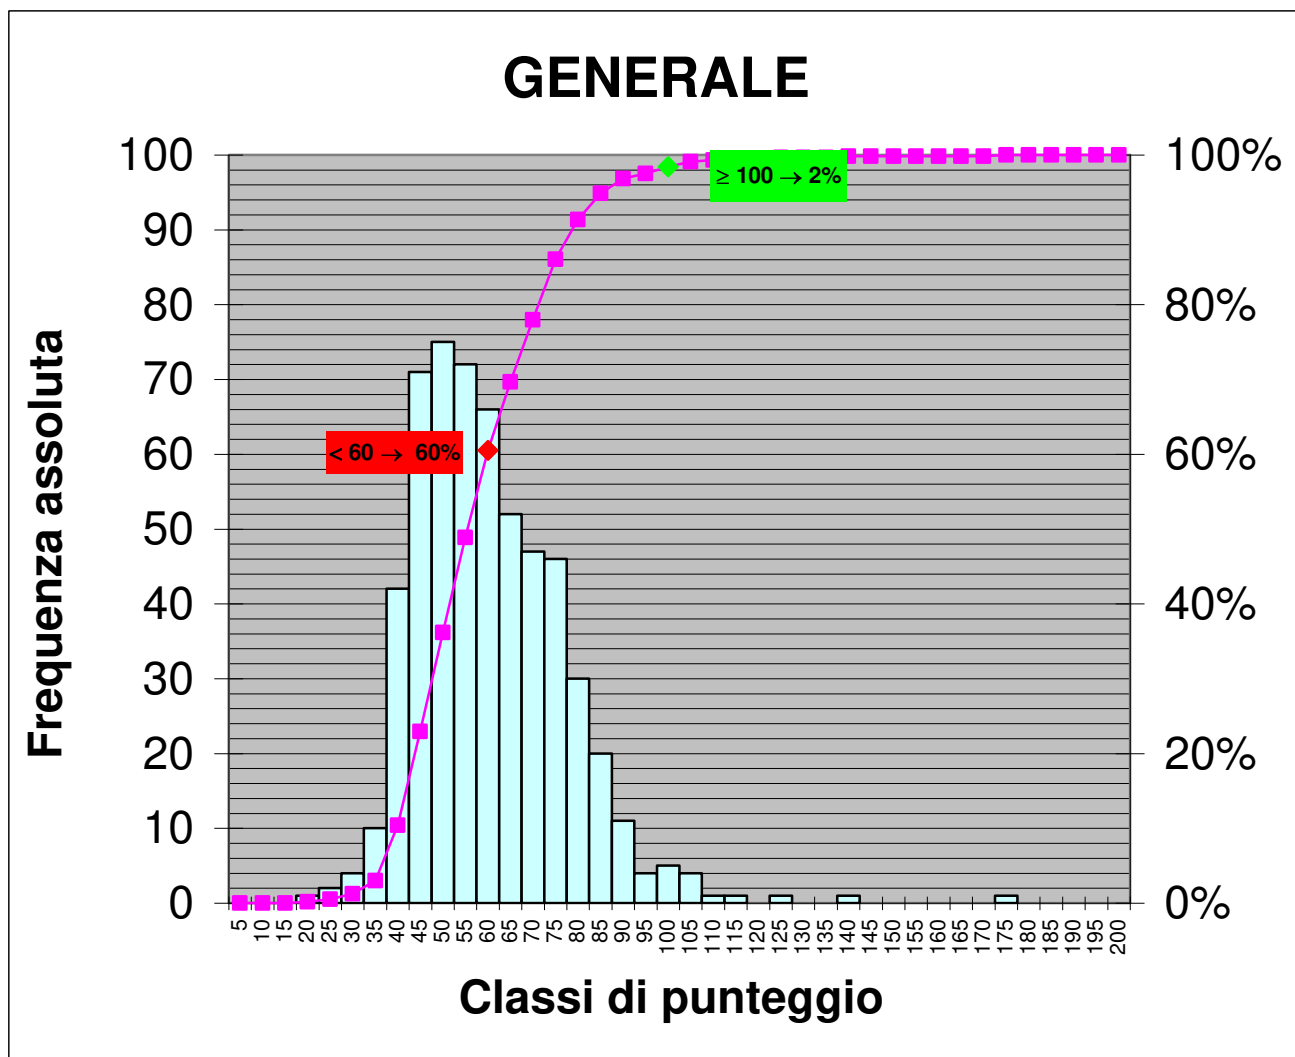

POPOLAZIONE	567
MEDIA	57
MEDIANA	55
MODA	40
DEV.STANDARD	16
ASIMMETRIA	1.23
CURTOSI	4.50